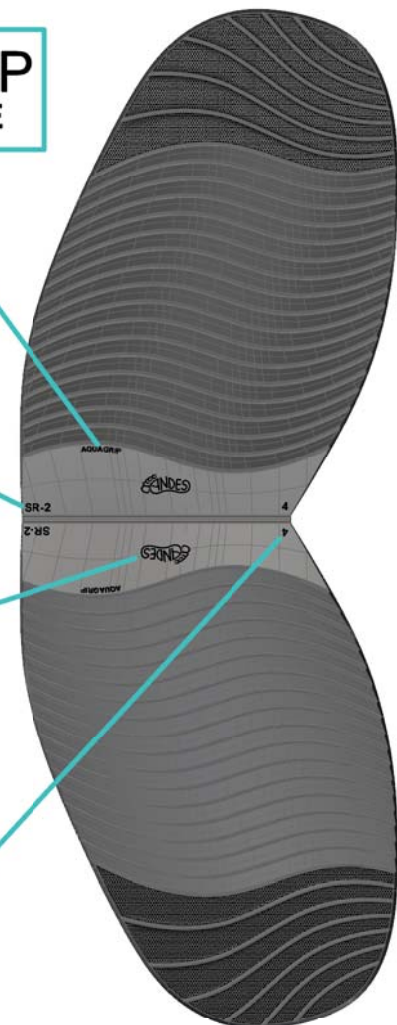

ONDAS SIERRA

SR-2

Media suela en caucho de alta calidad, diseño ondas de sierra que combinado con tecnología **AQUA GRIP** ofrece unas características idoneas para soportar climas extremos.

Características

- Negro
- Marron
- Ocre

Procedimiento para pegado **AQUA GRIP** :
Lijado + Halogenado + Cola poliuretánica

AQUAGRIP
ADHERENCE

Modelo

SR-2

Garantía de calidad

Tamaño
4

5 mm

1 mm

2.2 mm